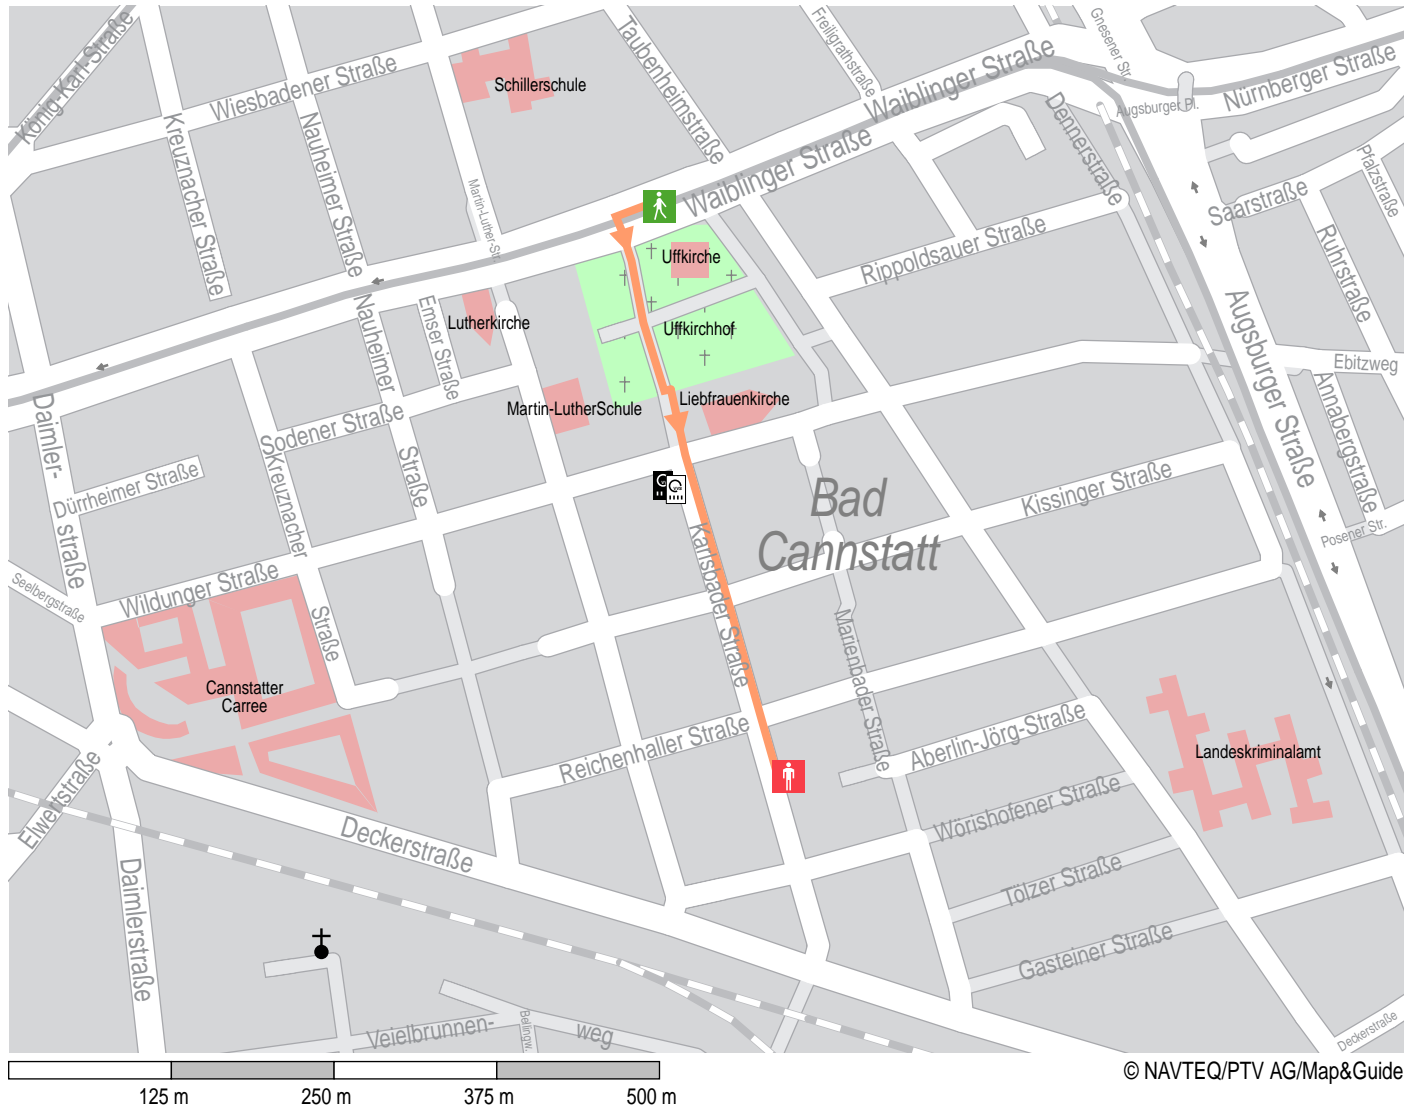

Weg von Stuttgart Uff-Kirchhof nach Stuttgart Karlsbader Straße 33.

- Fußweg
- Start Fußweg
- Ende Fußweg
- Kirche
- VVS-Verkaufsstelle

1.	Start Stuttgart Uff-Kirchhof.	
2.	↑ geradeaus	30 m 30 m
3.	↶ links	440 m 470 m
4.	Ankunft Stuttgart Karlsbader Straße 33.	